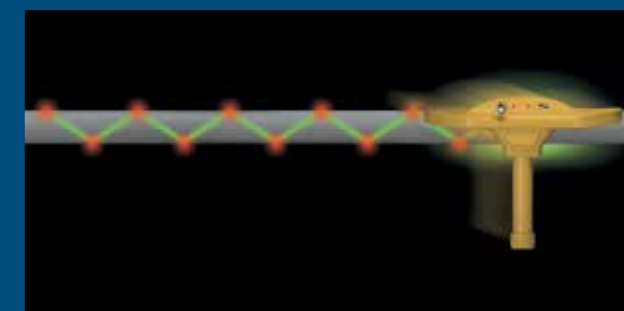

AML hyödyntää tekniikkaa, joka alunperin kehitettiin kuun pinnan tiheyserojen tutkimukseen. Laitteella voi löytää pinnan alta mitä tahansa materiaalia, jonka tiheys poikkeaa pinnanalaisesta perusmaasta: muovia, metallia, kaapeleita, puuta jne. AML on kehitetty vastaamaan erityisesti vesi-, kaasu-, sähkö-, öljy- ja kaapeliyhtiöiden tarpeisiin. Laitteen ansiosta pinnanalaisien kohteiden paikallistaminen on mahdollista.

ULTRAKORKEAT RADIOAALLOT.

UHF-radioaalloilla voidaan löytää kohteita pinta-työvälineistä.

Laitetta käytettäessä AML:n kahvan tulee pysyä maanpinnan kanssa samansuuntaisena. Skannaa maaperää rauhallisella, edestakaisin pyyhkivällä liikkeellä kunnes toinen tai molemmat kohdistimet aktivoituvat.

Kun oikeaan tai vasempaan kohdistimeen syttyy valo, käännä AML-laitetta kunnes molemmat kohdistinvalot palavat yhtäaikaan. Samalla kuulet laitteen piippauksen ja laser-valo osoittaa kohteen sijainnin. Piippaus osoittaa kohteen löytymisen ja sen, että AML on samansuuntainen pinnanalaisen esineen kanssa.

Kohteen löytymisen jälkeen sen kulkua pinnan alla voi seurata joko kuljettamalla laitetta pitkin kappaleen reunaa tai kulkemalla putken kulkusuuntaan rauhallisella W-liikkeellä edestakaisin pyyhkien. Laite piippaa joka kerta putken reunalla.