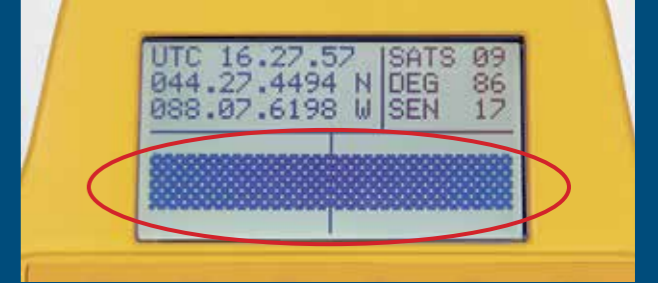

DIGITAALINEN KOHDISTIN

Lisää pinnan alta löydettyjen kohteiden merkinnän nopeutta ja tarkkuutta. Digitaalinen, kaksipuoleinen tutkain osoittaa käyttäjälle tarkasti maanalaisen kohteen sijainnin GPS-merkintää varten.