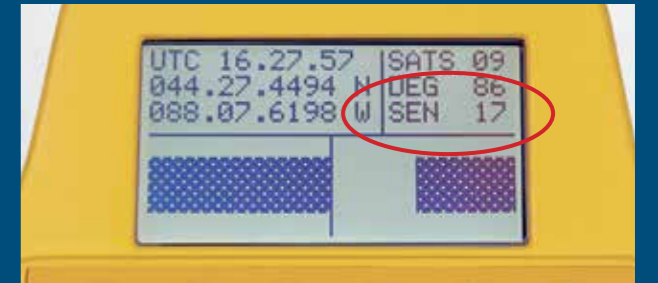

HERKKYYS

AML Pro on suunniteltu tarjoamaan käyttäjälleen mahdollisimman tarkkaa tietoa. AML Pron käyttöherkkyysoasteikko on 32-portainen. Herkkä asteikko mahdollistaa turhan tiedon poisrajoituksen ja auttaa keskittämään haun juuri oikeaan syvyyteen ja kohteeseen. Jos esimerkiksi tiedetään, että putkea etsitään n. 4 metrin syvyydestä, asetetaan taso sellaiseksi, ettei se reagoi syvemmällä oleviin löytöihin.