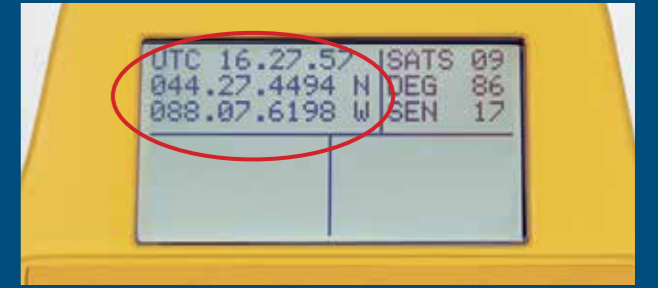

EDISTYKSELLINEN GPS-PAIKANNUS

Merkitse työkohteen koordinaatit GPS-paikantimella. Voit siirtää kohdetiedot tietokoneelle tai muille laitteille mini-USB-portin kautta.