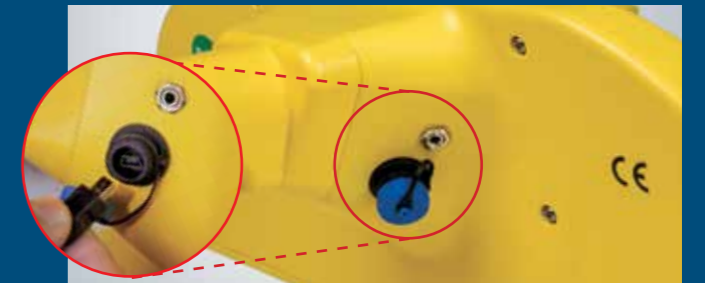

HERKKYYS

AML Pro on suunniteltu tarjoamaan käyttäjälleen mahdollisimman tarkkaa tietoa. AML Pron käyttöherkkyysoasteikko on 32-portainen. Herkkä asteikko mahdollistaa turhan tiedon poisrajoituksen ja auttaa keskittämään haun juuri oikeaan syvyyteen ja kohteeseen. Jos esimerkiksi tiedetään, että putkea etsitään n. 4 metrin syvyydestä, asetetaan taso sellaiseksi, ettei se reagoi syvemmällä oleviin löytöihin.