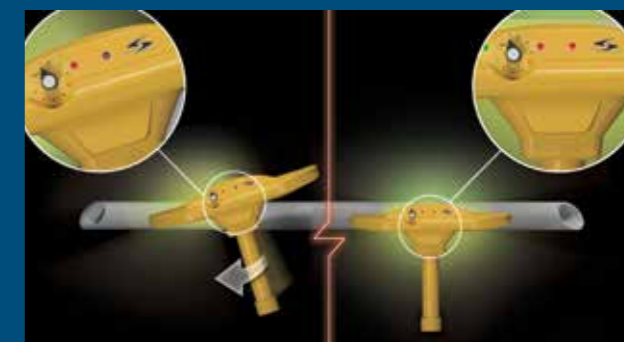

AML hyödyntää tekniikkaa, joka alunperin kehitettiin kuun pinnan tiheyserojen tutkimukseen. Laitteella voi löytää pinnan alta mitä tahansa materiaalia, jonka tiheys poikkeaa pinnanalaisesta perusmaasta: muovia, metallia, kaapeleita, puuta jne. AML on kehitetty vastaamaan erityisesti vesi-, kaasu-, sähkö-, öljy- ja kaapeliyhtiöiden tarpeisiin. Laitteen ansiosta pinnanalaisien kohteiden paikallistaminen on mahdollista.

AML PRO SERIES

SISÄLTÄÄ KAIKKI AML+ OMINAISUUDET JA:

- > kevyt (1,1 kg)
- > kestävät ABS-kuoret
- > näyttö, jossa taustavalo
- > GPS-paikannus ja -tallennus
- > 32 herkkyystasoa
- > digitaalinen kulma-anturi
- > digitaalinen kohdistin
- > äänieristävät kuulokkeet
- > muokattavat käyttäjäasetukset

ULTRAKORKEAT RADIOAALLOT.

UHF-radioaalloilla voidaan löytää kohteita pinta-työvälineistä.

Laitetta käytettäessä AML:n kahvan tulee pysyä maanpinnan kanssa samansuuntaisena. Skannaa maaperää rauhallisella, edestakaisin pyyhkivällä liikkeellä kunnes toinen tai molemmat kohdistimet aktivoituvat.

Kun oikeaan tai vasempaan kohdistimeen syttyy valo, käännä AML-laitetta kunnes molemmat kohdistinvalot palavat yhtäaikaan. Samalla kuulet laitteen piippauksen ja laser-valo osoittaa kohteen sijainnin. Piippaus osoittaa kohteen löytymisen ja sen, että AML on samansuuntainen pinnanalaisen esineen kanssa.